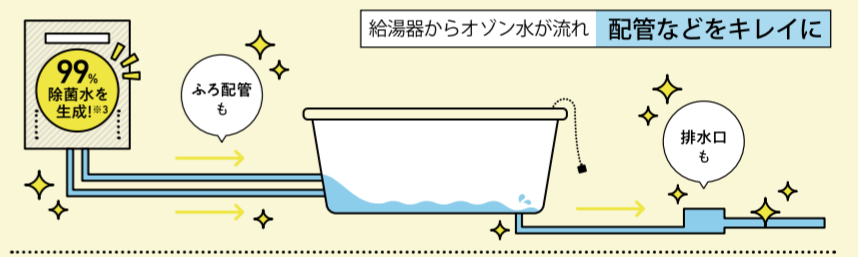

ノーリツの オゾン水配管クリーン なら

オゾン水を流してふる配管を除菌! 気になる排水口にたまった水のニオイを抑制!

ノーリツの UV除菌 なら

入浴後のお湯の除菌や残り湯洗濯のニオイも抑制!