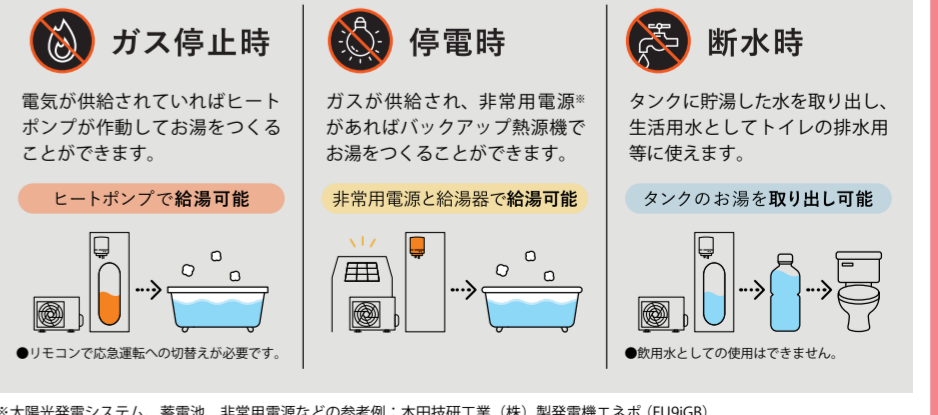

※太陽光発電システム、蓄電池、非常用電源などの参考例: 本誌掲載企業(株)製電機エネガ(EU9IGB)

※小型湯沸器(元止式) 標準取替工事費内訳→本体取替、ガス接続部材取替、給水接続部材取替、撤去品処分一式。その他別途。
※給湯専用機(壁掛型) 標準取替工事費内訳→本体取替、リモコン取替、ガス接続部材取替、給水(給湯)接続部材取替、保温材補修、撤去品処分、ドレン配管2m迄一式。その他別途。
※ふる給湯器(壁掛型) 標準取替工事費内訳→本体取替、リモコン取替、ガス接続部材取替、給水(給湯)接続部材取替、保温材補修、撤去品処分、ドレン配管2m迄一式。その他別途。
※チラン掲載の商品は実際の商品と色が異なる場合がございます。※チランに掲載している画像はイメージを使用している箇所がございます。※メーカー希望小売価格はチラン掲載時点のものです。※商品の仕様・デザインは予告なく変更する場合があります。※給湯器類とリモコンの組み合わせは一例です。
※3 乾燥条件 実用衣類6kg(縮50%・化繊50%) / 脱水度70% RDT-63 標準コースで算出。ガス種: LPGの場合で約60分
※保証期間未掲載の商品は全てメーカー1年保証です。