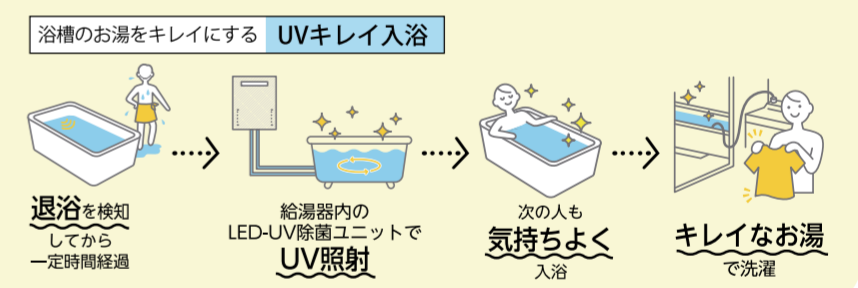

1つでも当てはまれば 交換のサイン!

ご存知ですか? 2008年以前のコンロには安全センサーがついていません!!

コンロ チェックシート

- ☐ 火がつきにくい
- ☐ 火がすぐ消える
- ☐ 炎の色が赤い
- ☐ 2008年以前に購入

給湯器 チェックシート

- ☐ 本体にサビが出ている
- ☐ 温度が不安定
- ☐ お湯が水になる
- ☐ 大きな音がする

テーブルコンロ 標準取替^{無料} ガスホース1m、バンド2ヶ、撤去品処分 標準幅59cmタイプ

13 Paloma [水なし片面焼グリル]

- ホーロートップ
- デュアルグリル×セラミックブラック
- 水なし片面焼グリル
- コンロ30分消火安心モード

商品情報 〇57,200円(税込)
ガス展価格 **29,700円**(税込)

14 Paloma [Sシリーズ]

- ハイパーガラスコートトップ
- クリアパールブラック
- オートメニュー機能
- 無込み機能

商品情報 〇110,110円(税込)
ガス展価格 **55,000円**(税込)

15 Rinnai [ラクシエ]

- パールクリスタル
- カフェベージュ
- 無水両面焼きグリル
- オートグリル
- イージーグリーン
- コックプレート付属

商品情報 〇123,200円(税込)
ガス展価格 **61,600円**(税込)

給湯器

標準取替
工事費込

16 Paloma [PH-EM]

- 20号
- ecoジョー
- 本体・リモコン共
- **3年間保証**
- 台所リモコン MC-150V
- ボイスリモコン
- エコモード機能
- オートストップ機能

本体+リモコンセット 〇241,560円(税込)
ガス展価格 **121,000円**(税込)

17 Rinnai [ウルトラファインバブル]

- 24号
- ecoジョー
- 本体のみ
- **3年間保証**
- 台所リモコン MC-145V(A)
- 音声ナビ
- オートストップ機能
- ウルトラファインバブル表示

本体+リモコンセット 〇283,250円(税込)
ガス展価格 **165,000円**(税込)

ウルトラファインバブル給湯器なら、ウルトラファインバブル入りのお湯が家中でどこでも使えます。

【高い洗浄効果】
ウルトラファインバブルが汚れの原因菌を減少させたり、汚れを付きづらくさせるので、浴室やキッチンなどの水まわりのお掃除がラクになります。洗いづらい排水管もすっきり清潔に保つことが期待できます。

実験映像

<https://youtu.be/ZGx9qpn49L0>

【肌のうるおい効果】
ウルトラファインバブル入りのお湯を使用することで、汚れを落とすだけでなく、角質水分量を増加させるので、肌のうるおいが持続します。

小型湯沸器

標準取替
工事費込

18 Paloma [PH-5BN]

- 元止式
- 音声お知らせ機能
- 着脱式フィルター

商品情報 〇54,780円(税込) ※オプション部品
ガス展価格 **44,000円**(税込) ロングサイズ出湯管、防熱カバー別途

ふる給湯器

標準取替
工事費込

19 Paloma [ブライツフェリモ]

- 24号 オート
- ecoジョー
- 本体・リモコン共
- **7年間保証**
- 浴室・台所リモコンセット MFC-E226D
- エネルギー機能
- インターホン付
- ボイス機能

本体+リモコンセット 〇514,250円(税込)
ガス展価格 **231,000円**(税込)

20 Rinnai [ウルトラファインバブル]

- 24号 フルオート
- ecoジョー
- 本体のみ
- **3年間保証**
- 浴室・台所リモコンセット MFC-E226D
- インターホン付
- 浴室低温お知らせ
- 入浴タイマー機能
- ウルトラファインバブル表示

本体+リモコンセット 〇572,990円(税込)
ガス展価格 **308,000円**(税込)

21 NORITZ [GT-C72 プレミアム]

- 24号 フルオート
- ecoジョー
- 本体・リモコン共
- **7年間保証**
- 浴室・台所リモコンセット RC-K001PEW
- 無線LAN対応インターホン付
- フルカラータッチパネル
- オゾン水配管クリーン
- UV除菌 あったか睡眠サポート

本体+リモコンセット 〇658,570円(税込)
ガス展価格 **290,400円**(税込)